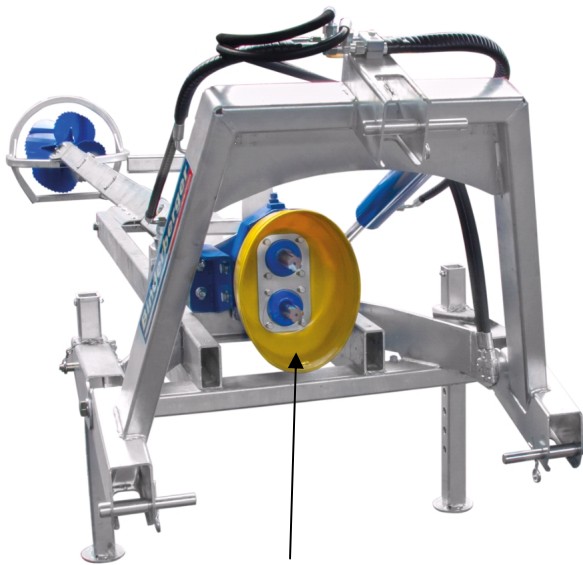

Binderberger

BINDERBERGER GÜLLEMIXER

ab Fr. 3'170.-
netto exkl. MWSt.
Franko Lieferung

Wendegetriebe

enorme Serienausstattung:

- Anbaubock Kat. I & II
- Hydraulische Einschwenkhilfe
- Verriegelung für Ausschwenkeinrichtung
- Langlebige Holzgleitlager
- Abstellfüsse für leichten Anbau
- Mit 4- Blatt Mixerflügel Ø 560mm gezahnt

Typ	T 403	T 503	T 603	T 703	T 803
Mixerlänge	4 m	5 m	6 m	7 m	8 m
Gewicht	328 kg	345 kg	370 kg	524 kg	580 kg

Mögliche Optionen:

- ✓ Mixerflügel Ø 500mm (nur ohne Schneidring)
- ✓ Schneidring für Mixerflügel Ø 560mm (Grubenöffnung 90cm Breite)
- ✓ Seilwinde als Einschwenkhilfe
- ✓ Abstellrollen
- ✓ Wendegetriebe
- ✓ Walterscheid Gelenkwelle 1010 mm BG4
- ✓ Walterscheid Weitwinkelgelenkwelle 1010 mm BG4