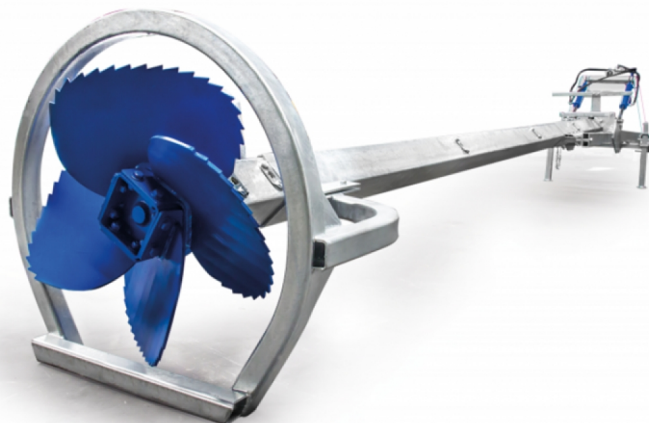

Binderberger

BINDERBERGER GÜLLEMIXER

ab Fr. 3'170.-
netto exkl. MWSt.
Franko Lieferung

Wendegetriebe

enorme Serienausstattung:

- Anbaubock Kat. I & II
- Hydraulische Einschwenkhilfe
- Verriegelung für Ausschwenkeinrichtung
- Langlebige Holzgleitlager
- Abstellfüsse für leichten Anbau
- Mit 4- Blatt Mixerflügel Ø 560mm gezahnt

Typ	T 403	T 503	T 603	T 703	T 803
Mixerlänge	4 m	5 m	6 m	7 m	8 m
Gewicht	328 kg	345 kg	370 kg	524 kg	580 kg

Mögliche Optionen:

- ✓ Mixerflügel Ø 500mm (nur ohne Schneidring)
- ✓ Schneidring für Mixerflügel Ø 560mm (Grubenöffnung 90cm Breite)
- ✓ Seilwinde als Einschwenkhilfe
- ✓ Abstellrollen
- ✓ Wendegetriebe
- ✓ Walterscheid Gelenkwelle 1010 mm BG4
- ✓ Walterscheid Weitwinkelgelenkwelle 1010 mm BG4